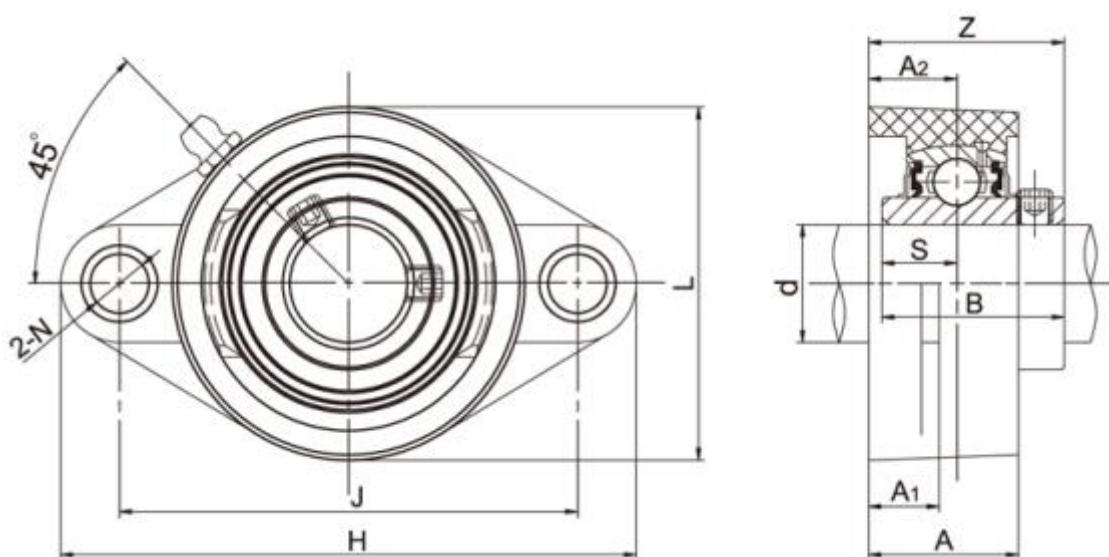

Varenummer: 54810642082

Beskrivelse: 2 huls flangeleje TP-SUCFL208 f/aksel Ø40mm
Indsats rustfast, hus termoplast hvid

Mål

A = 37.5	L = 101
A1 = 20	N = 14
A2 = 21.5	S = 19
B = 49.2	Z = 51.7
Bolt = M12	
d = 40	
H = 176	
J = 144	